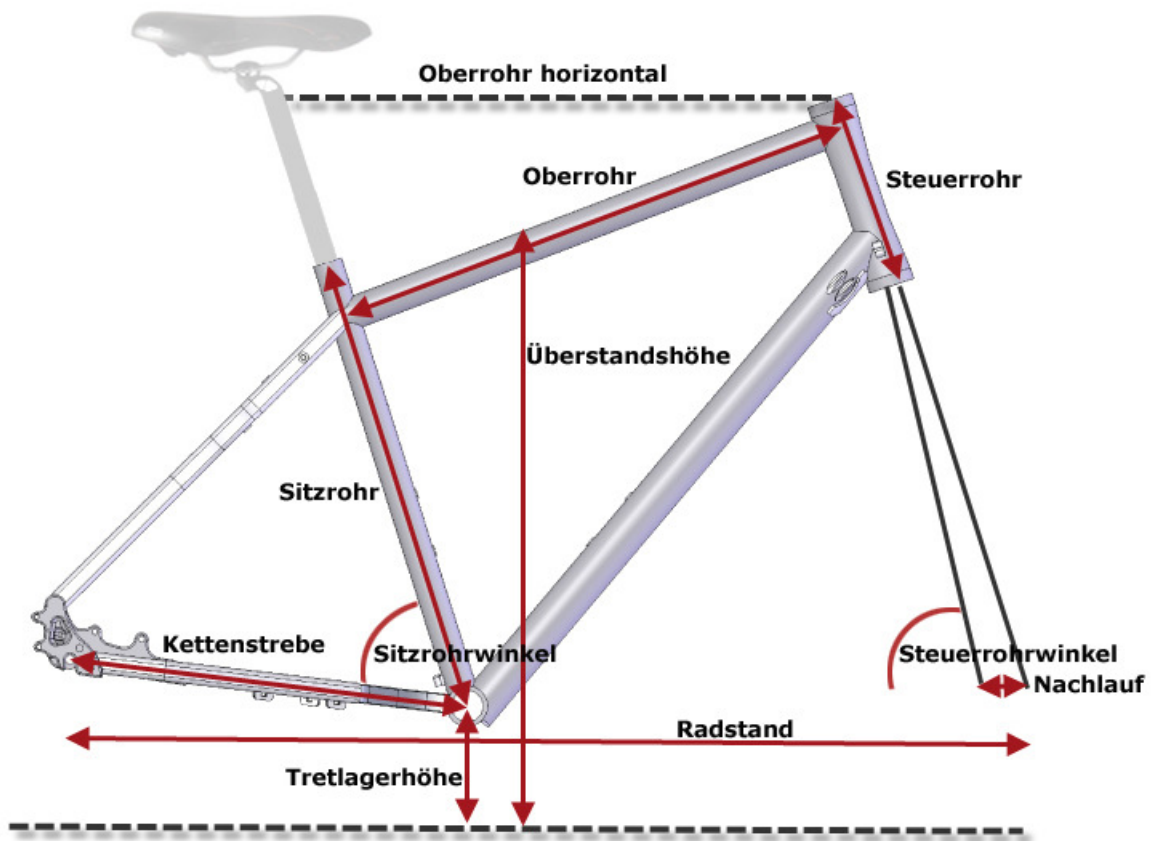

Geometriedaten des wegwärts pro

wegwärts pro	Herrenvelo				Damenvelo		
	Small	Medium	Large	X-Large	Small	Medium	Large
Überstandshöhe	730 mm	780 mm	810 mm	840 mm	- mm	- mm	- mm
Sitzrohlänge	480 mm	520 mm	560 mm	590 mm	480 mm	520 mm	560 mm
Oberrohr horizontal	560 mm	575 mm	590 mm	620 mm	560 mm	575 mm	590 mm
Vorbaulänge	90 mm	90 mm	110 mm	130 mm	90 mm	90 mm	110 mm
Sitzrohrwinkel	73.0 °	73.0 °	73.0 °	72.5°	73.0°	73°	73°
Steuerröhrwinkel	72.0 °	72.0 °	72.0 °	72.0°	72.0°	72°	72°
Steuerröhrlänge	150 mm	170 mm	190 mm	200 mm	150 mm	170 mm	190 mm
Nachlauf	45 mm	45 mm	45 mm	45 mm	45 mm	45 mm	45 mm
Tretlagerhöhe	280 mm	280 mm	280 mm	280 mm	280 mm	280 mm	280 mm
Kettenstrebe	443 mm	443 mm	443 mm	443 mm	443 mm	443 mm	443 mm
Radstand	1033 mm	1048.8 mm	1064.20mm	1088.20mm	1033.40 mm	1048.80 mm	1064.00 mm
Empfohlene Schrittlänge (von/bis)	73-79 cm	77-83cm	81-87 cm	84-90 cm	66-76 cm	72-82 cm	78-88 cm
Empfohlene Körpergrösse (von/bis)	1.55-1.70m	1.69-1.79m	1.76-1.85 m	1.83 -1.95 m	1.52-1.70 m	1.67-1.78 m	1.72-1.83 m