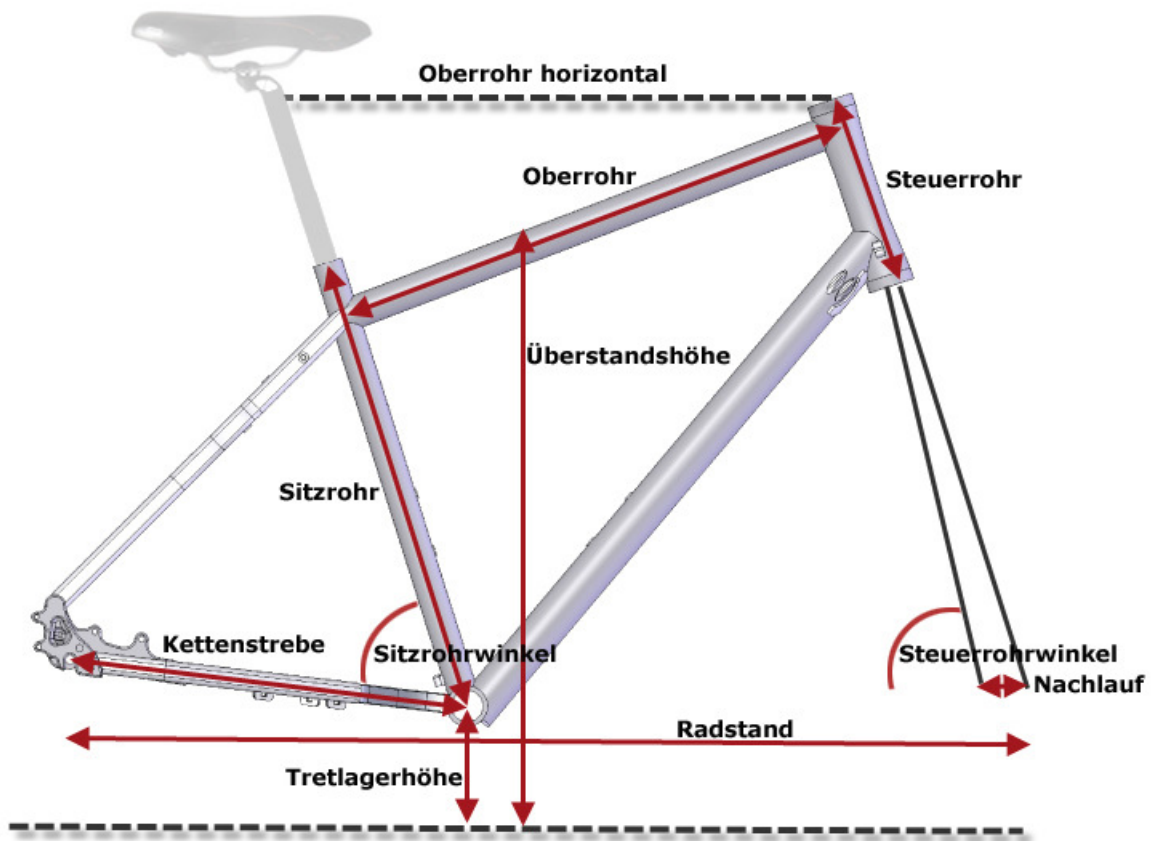

Geometriedaten des frischluft sport

frischluft sport	sportliches Unisex Modell			
	Small	Medium	Large	X-Large
Überstandshöhe	750 mm	810 mm	830 mm	860 mm
Sitzrohrlänge	510 mm	550 mm	580 mm	600 mm
Oberrohr horizontal	570 mm	580 mm	590 mm	620 mm
Vorbaulänge	90 mm	90 mm	110 mm	130 mm
Sitzrohrwinkel	73.0°	72.5°	72.5°	72°
Steuerrohrwinkel	71.0°	71.5°	72.5°	72.0°
Steuerrohrlänge	150 mm	170 mm	190 mm	200 mm
Nachlauf	45 mm	45 mm	45 mm	45 mm
Tretlagerhöhe	280 mm	280 mm	280 mm	280 mm
Kettenstrebe	443 mm	443 mm	443 mm	443 mm
Radstand	1052 mm	1052.7 mm	1063.60 mm	1082 mm
Empfohlene Schrittlänge (von/bis)	76-82 cm	81-88 cm	83-90 cm	86-93 cm
Empfohlene Körpergrösse (von/bis)	1.58-1.72m	1.69-1.81m	1.79-1.86m	1.84-1.95m