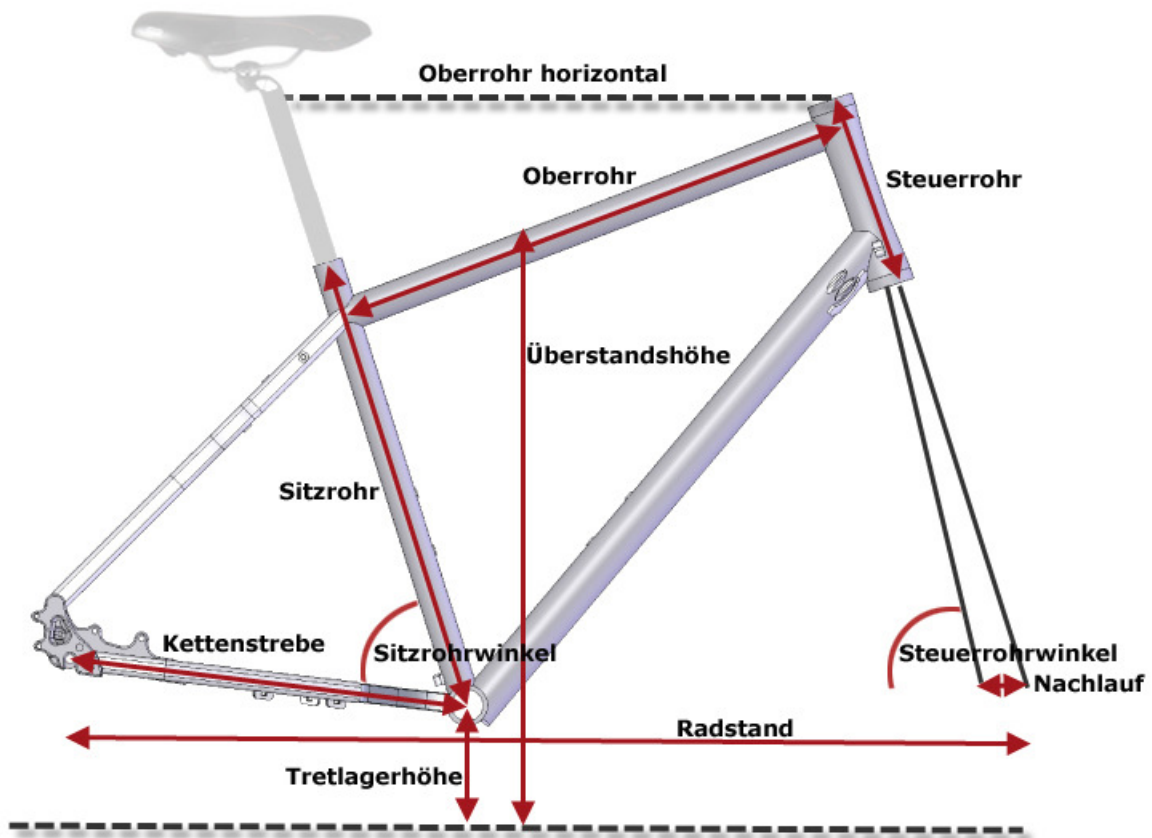

# Geometriedaten des wegwärts tour

wegwärts tour	Herrenvelo				Damenvelo		
	Small	Medium	Large	X-Large	Small	Medium	Large
Überstandshöhe	780mm	790mm	820mm	830mm	700mm	720mm	740mm
Sitzrohrlänge	460mm	500mm	530mm	550mm	460mm	500mm	530mm
Oberrohr horizontal	567mm	575mm	585mm	595mm	550mm	560mm	570mm
Vorbaulänge	90mm	105mm	105mm	125mm	90mm	90mm	110mm
Sitzrohrwinkel	74°	73°	73°	72.5°	73°	73°	72°
Steuerrohrwinkel	71°	71°	71°	71°	70°	70°	70°
Steuerrohrlänge	150mm	160mm	170mm	175mm	120mm	150mm	170mm
Nachlauf	45mm	45mm	45mm	45mm	45mm	45mm	45mm
Tretlagerhöhe	280mm	280mm	280mm	280mm	280mm	280mm	280mm
Kettenstrebe	447-474mm	447-474mm	447-474mm	447-474mm	449-447mm	449-447mm	449-447mm
Radstand	1070mm	1066mm	1077mm	1081mm	1040mm	1048mm	1050mm
Empfohlene Schrittlänge (von/bis)	72-82cm	78-88cm	82-92cm	86-96cm	68-73cm	70-80cm	74-84cm
Empfohlene Körpergrösse (von/bis)	1.58-1.72m	1.69-1.81m	1.79-1.86m	1.86-1.96m	1.52-1.64m	1.62-1.71m	1.70-1.78m