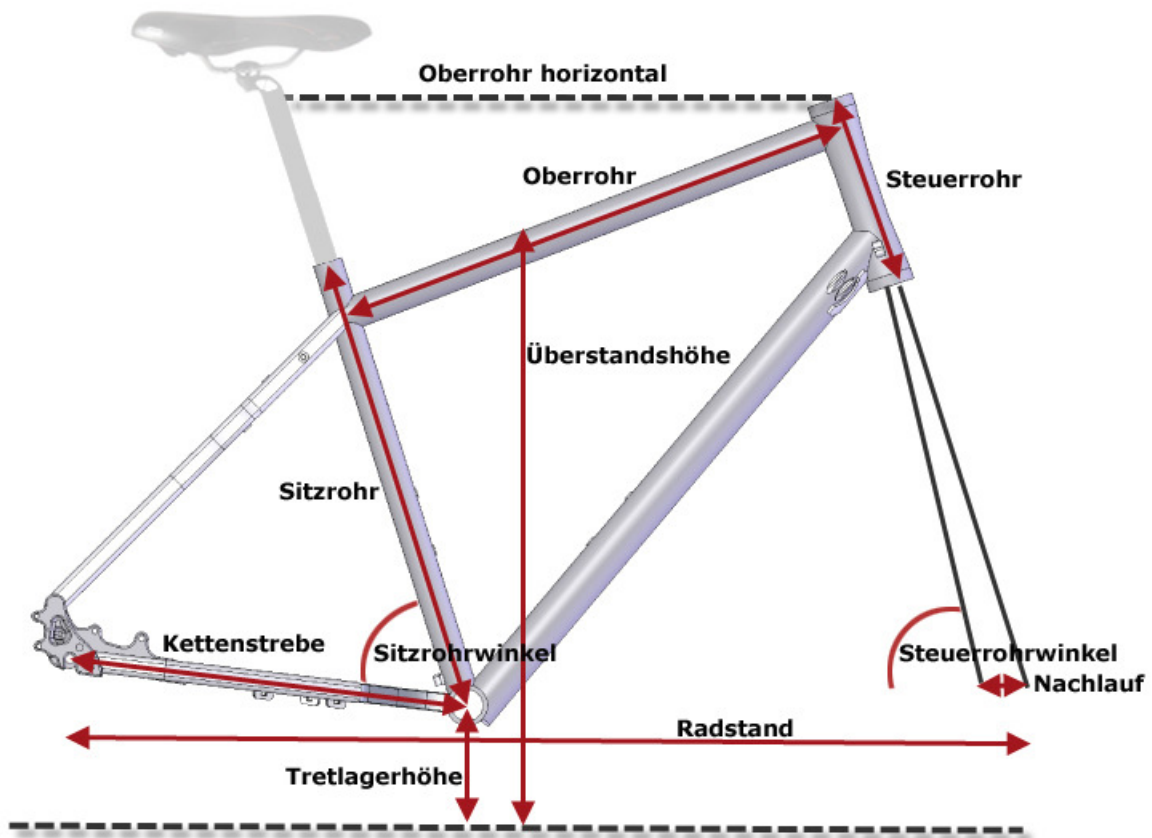

Geometriedaten des wegwärts pro

wegwärts pro	Herrenvelo				Damenvelo		
	Small	Medium	Large	X-Large	Small	Medium	Large
Überstandshöhe*	780mm	790mm	810mm	830mm	640mm	640mm	640mm
Sitzrohrlänge	460mm	500mm	530mm	550mm	470mm	510mm	550mm
Oberrohr horizontal	567mm	575mm	585mm	590mm	560mm	570mm	580mm
Vorbaulänge	90mm	105mm	105mm	125mm	90mm	90mm	105mm
Sitzrohrwinkel	74°	73°	73°	72.5°	73°	73°	72°
Steuerrohrwinkel	71°	71°	71°	71°	70°	70°	70°
Steuerrohrlänge	150mm	160mm	170mm	175mm	120mm	150mm	170mm
Nachlauf	45mm	45mm	45mm	45mm	45mm	45mm	45mm
Tretlagerhöhe	280mm	280mm	280mm	280mm	280mm	280mm	280mm
Kettenstrebe	455mm	455mm	455mm	445mm	455mm	455mm	455mm
Radstand	1062mm	1066mm	1073mm	1077mm	1046mm	1054mm	1056mm
Empfohlene Schrittlänge (von/bis)	72-82cm	78-89cm	83-92cm	86-96cm	66-76cm	72-82cm	78-88cm
Empfohlene Körpergrösse (von/bis)	1.58-1.72m	1.69-1.81m	1.79-1.89m	1.83-1.96m	1.58-1.62m	1.61-1.75m	1.70-1.82m

* Beim Damenmodell ist das Oberrohr abfallend (Niedereinstieg). Deshalb ist die Überstandshöhe bei allen Damenrahmen gleich hoch.