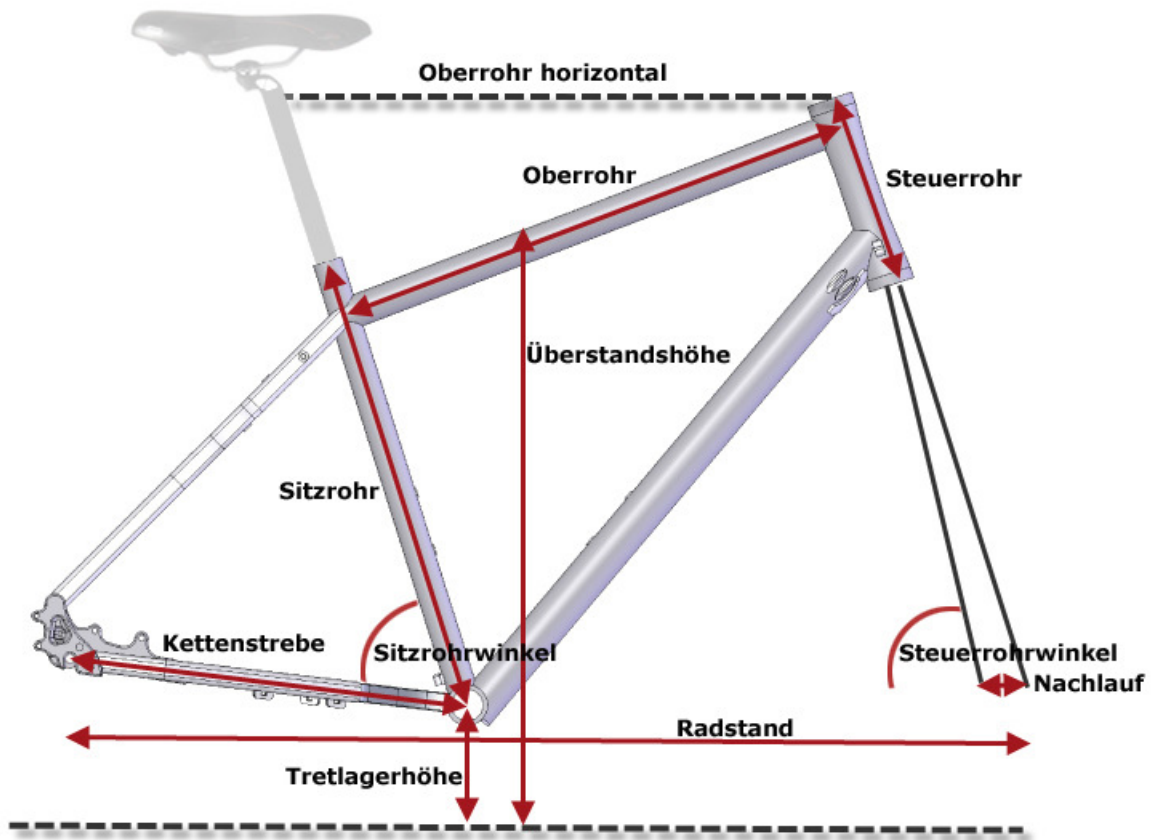

Geometriedaten des wegwärts pro

wegwärts pro	Herrenvelo				Damenvelo		
	Small	Medium	Large	X-Large	Small	Medium	Large
Überstandshöhe*	780mm	790mm	810mm	830mm	640mm	640mm	640mm
Sitzrohrlänge	460mm	500mm	530mm	550mm	470mm	510mm	550mm
Oberrohr horizontal	567mm	575mm	585mm	590mm	560mm	570mm	580mm
Vorbaulänge	90mm	105mm	105mm	125mm	90mm	90mm	105mm
Sitzrohrwinkel	74°	73°	73°	72.5°	73°	73°	72°
Steuerrohrwinkel	71°	71°	71°	71°	70°	70°	70°
Steuerrohrlänge	150mm	160mm	170mm	175mm	120mm	150mm	170mm
Nachlauf	45mm	45mm	45mm	45mm	45mm	45mm	45mm
Tretlagerhöhe	280mm	280mm	280mm	280mm	280mm	280mm	280mm
Kettenstrebe	455mm	455mm	455mm	445mm	455mm	455mm	455mm
Radstand	1062mm	1066mm	1073mm	1077mm	1046mm	1054mm	1056mm
Empfohlene Schriftlänge (von/bis)	72-82cm	78-89cm	83-92cm	86-96cm	66-76cm	72-82cm	78-88cm
Empfohlene Körpergrösse (von/bis)	1.58-1.72m	1.69-1.81m	1.79-1.89m	1.83-1.96m	1.55-1.68m	1.67-1.76m	1.72-1.80m

* Beim Damenmodell ist das Oberrohr abfallend (Niedereinstieg). Deshalb ist die Überstandshöhe bei allen Damenrahmen gleich hoch.