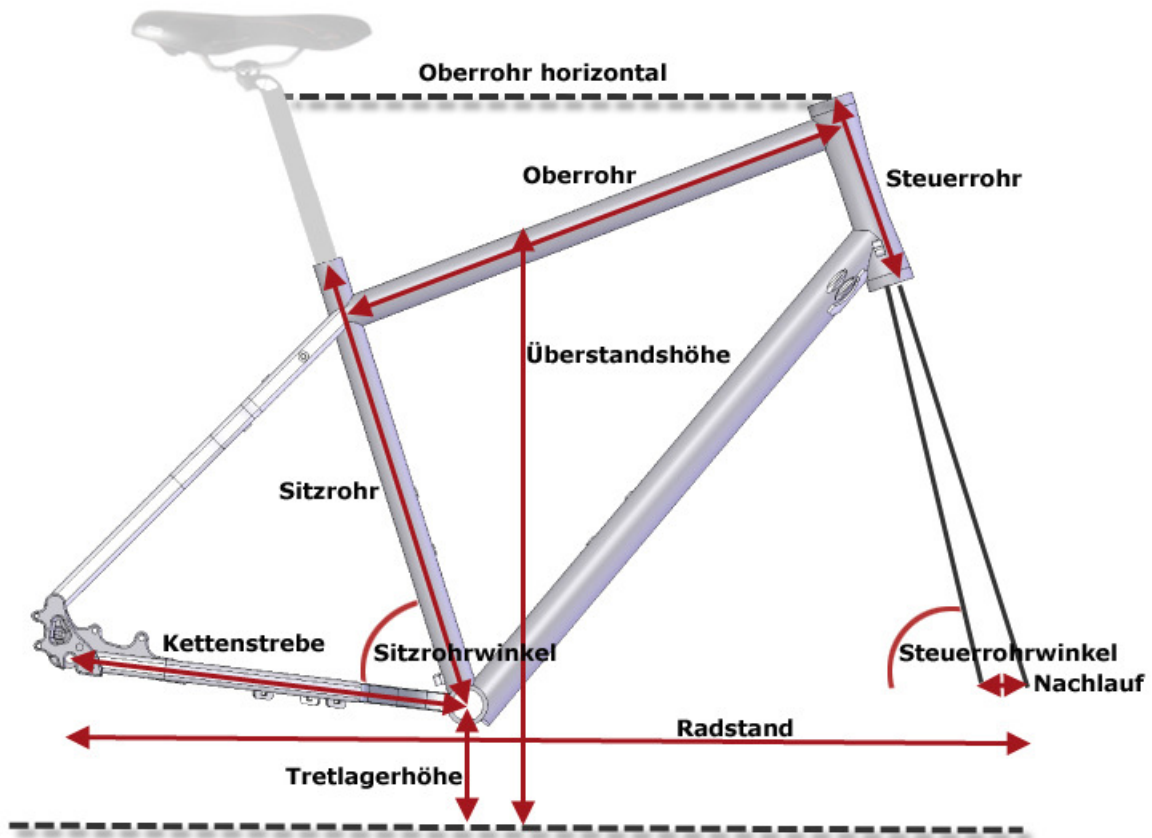

# Geometriedaten des optimist

<b>optimist</b>	<b>Small</b>	<b>Medium</b>	<b>Large</b>	<b>X-Large</b>
Überstandshöhe	780mm	810mm	850mm	850mm
Sitzrohrlänge	480mm	520mm	560mm	580mm
Oberrohr horizontal	560mm	575mm	590mm	605mm
Vorbaulänge	90mm	90mm	105mm	120mm
Sitzrohrwinkel	73°	73°	73°	72.5°
Steuerrohrwinkel	72°	72°	72°	72°
Steuerrohrlänge	150mm	170mm	190mm	200mm
Nachlauf	45mm	45mm	45mm	45mm
Tretlagerhöhe	280mm	280mm	280mm	280mm
Kettenstrebe	447-474mm	447-474mm	447-474mm	447-474mm
Radstand	1037mm	1052mm	1067mm	1076mm
Empfohlene Schrittlänge (von/bis)	73-83cm	79-89cm	85-95cm	89-99cm
Empfohlene Körpergrösse (von/bis)	1.56-1.69m	1.68-1.82m	1.80-1.90m	1.89-1.98m