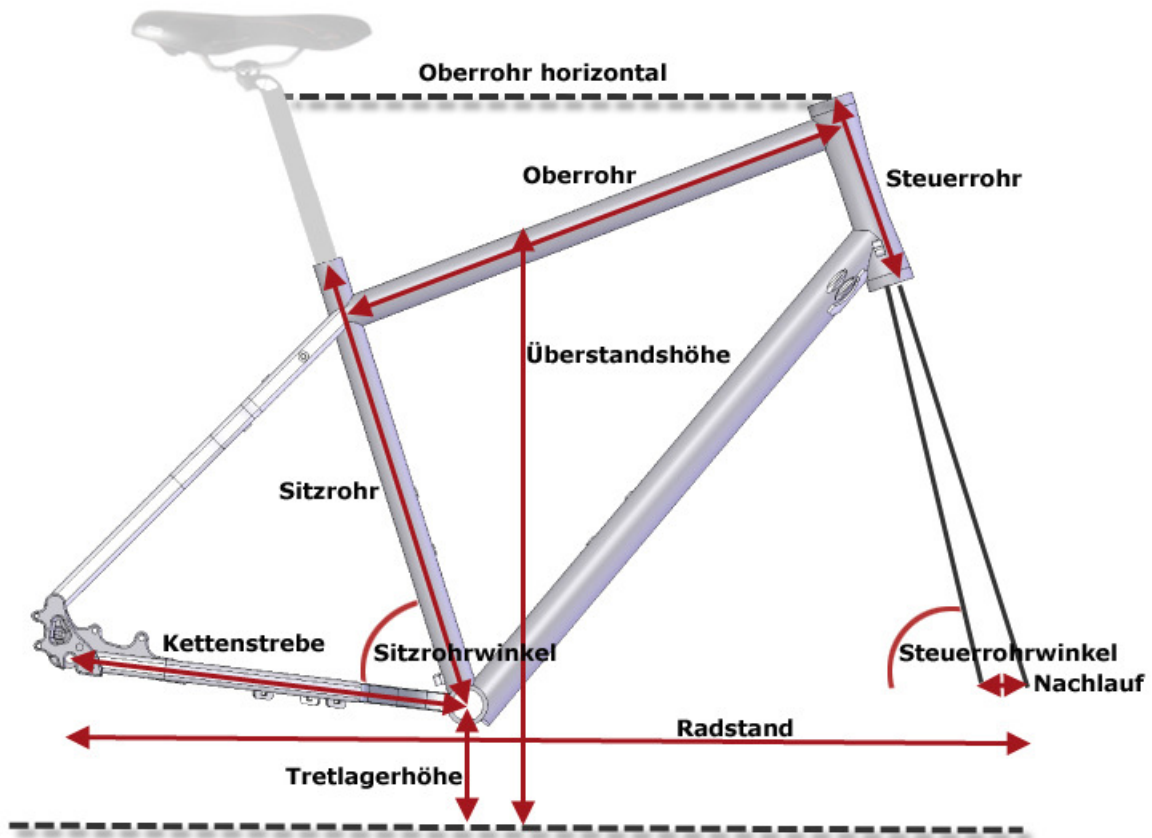

# Geometriedaten des frischluft tour

| <b>frischluft tour</b>               | <b>Small</b> | <b>Medium</b> | <b>Large</b> | <b>X-Large</b> |
|--------------------------------------|--------------|---------------|--------------|----------------|
| Überstandshöhe                       | 720mm        | 740mm         | 780mm        | 810mm          |
| Sitzrohrlänge                        | 430mm        | 470mm         | 510mm        | 550mm          |
| Oberrohr horizontal                  | 555mm        | 570mm         | 585mm        | 600mm          |
| Vorbaulänge                          | 90mm         | 90mm          | 110mm        | 120mm          |
| Sitzrohrwinkel                       | 73.5°        | 73.5°         | 73.5°        | 72.5°          |
| Steuerrohrwinkel                     | 70.5°        | 70.5°         | 70.5°        | 70.5°          |
| Steuerrohrlänge                      | 145mm        | 170mm         | 200mm        | 220mm          |
| Nachlauf                             | 45mm         | 45mm          | 45mm         | 45mm           |
| Tretlagerhöhe                        | 280mm        | 280mm         | 280mm        | 280mm          |
| Kettenstrebe                         | 447-474mm    | 447-474mm     | 447-474mm    | 447-474mm      |
| Radstand                             | 1062mm       | 1078mm        | 1095mm       | 1098mm         |
| Empfohlene<br>Schrittlänge (von/bis) | 70-77cm      | 73-83cm       | 79-89cm      | 86-96cm        |
| Empfohlene<br>Körpergrösse (von/bis) | 1.54-1.69m   | 1.68-1.80m    | 1.78-1.90m   | 1.87-1.98m     |