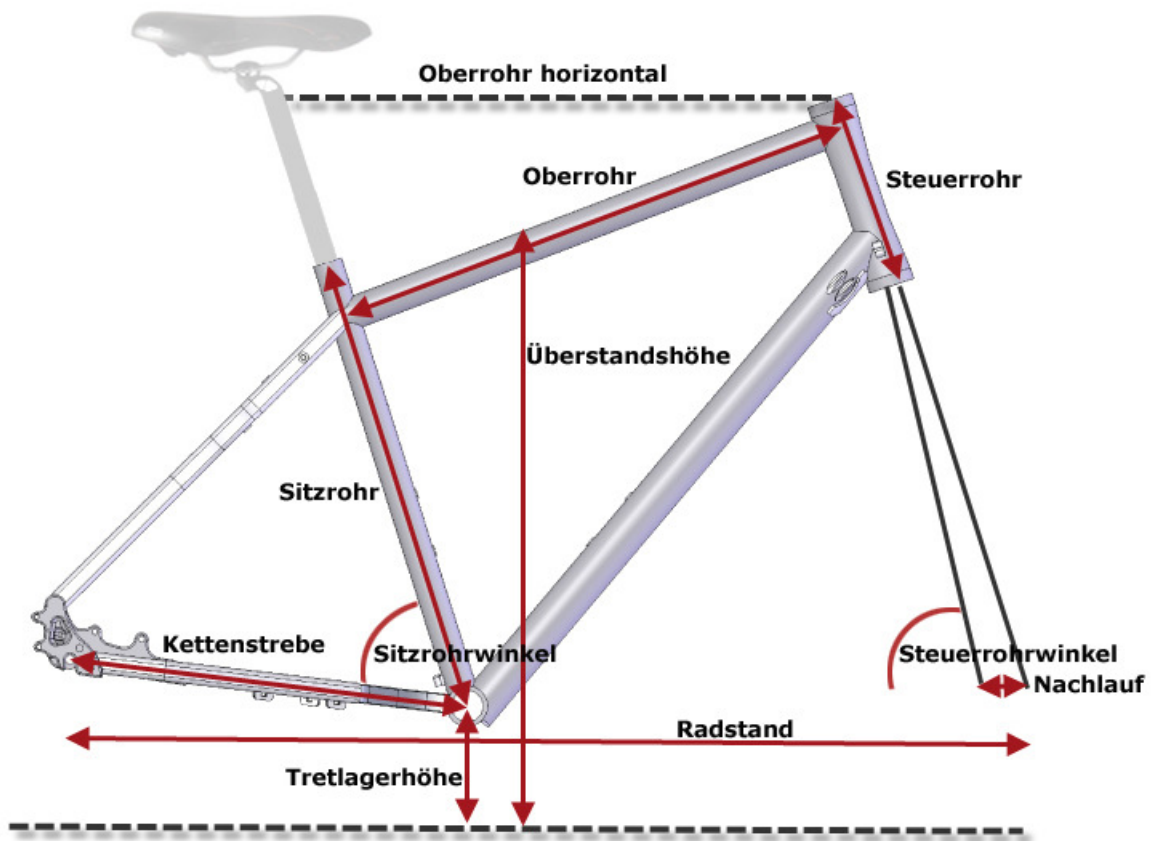

Geometriedaten des frischluft sport

frischluft sport	sportliches Unisex Modell			
	Small	Medium	Large	X-Large
Überstandshöhe	750 mm	810 mm	830 mm	860 mm
Sitzrohrlänge	510 mm	550 mm	580 mm	600 mm
Oberrohr horizontal	570 mm	580 mm	590 mm	620 mm
Vorbaulänge	90 mm	90 mm	110 mm	130 mm
Sitzrohrwinkel	73.0°	72.5°	72.5°	72°
Steuerrohrwinkel	71.0°	71.5°	72.5°	72.0°
Steuerrohrlänge	150 mm	170 mm	190 mm	200 mm
Nachlauf	45 mm	45 mm	45 mm	45 mm
Tretlagerhöhe	280 mm	280 mm	280 mm	280 mm
Kettenstrebe	443 mm	443 mm	443 mm	443 mm
Radstand	1052 mm	1052.7 mm	1063.60 mm	1082 mm
Empfohlene Schrittlänge (von/bis)	76-82 cm	81-88 cm	83-90 cm	86-93 cm
Empfohlene Körpergrösse (von/bis)	1.57-1.71m	1.70-1.78m	1.72-1.84m	1.83-1.95m